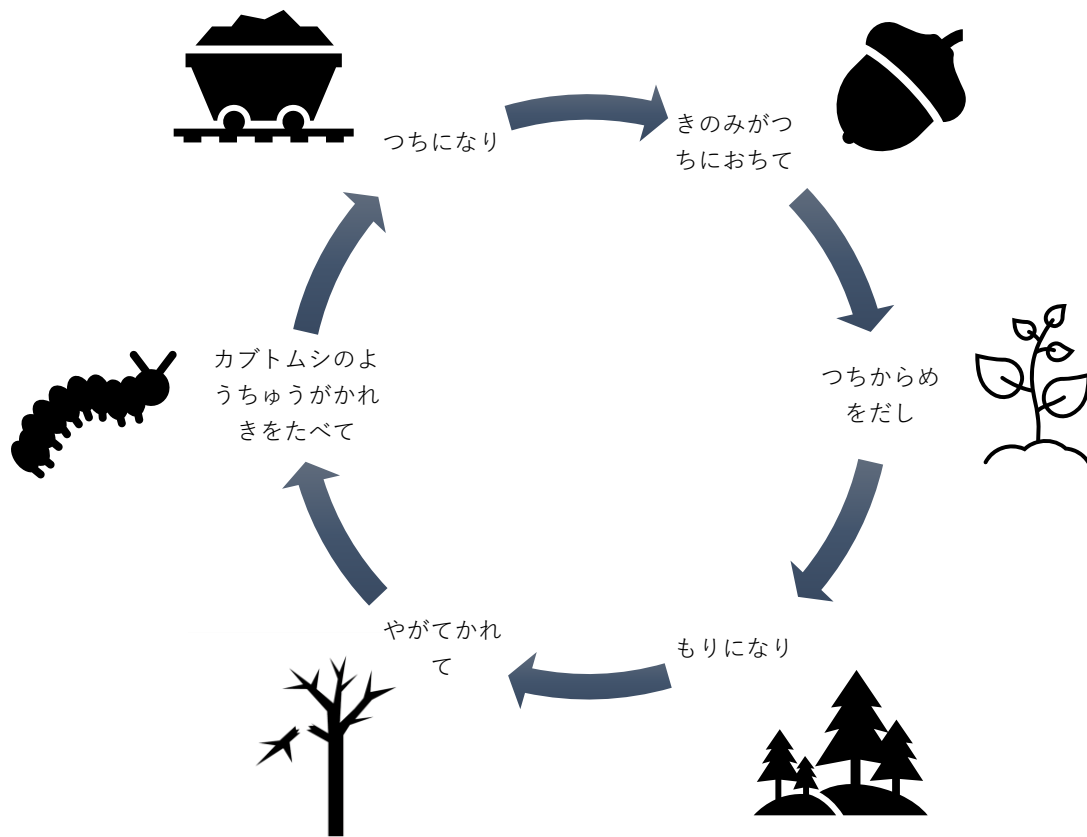

カブトムシがもりをつくる！？

【カブトムシがだいすきなおともだちへ】

みんなだいすきな「カブトムシ」は「もり」づくりにやくだっています。

この「カブトムシ」はようちゅうのころ、ゴルフじょうの「き」を「つち」にかえるやくわりをしていました。「カブトムシ」をかんさつして、「しぜん」の「しくみ」をまなんでみましょう。

【保護者の皆様へ】

この「カブトムシ」は、鶴舞カントリー倶楽部ならびにTOKYU GOLF RESORT各地で採集されました。ウッドチップの下などに沢山生息しています。頭数などに配慮し、限られた数量でお配りしています。上記の循環図はお子様理解が容易となる様、省略して図示しています。この機会にお子様と森の循環について、自然について考えてみてはいかがでしょうか。

森を想い、未来につなぐ。

豊かな森は川や海を育て、地域に恵みをもたらします。私たちが掲げるSDGsブランド「もりぐらし」は、森の恵みを生かした多彩なライフスタイルを提案し、お客さまや地域の方々と一体となって、持続可能な環境づくりをめざす取り組みです。

訪れる人と地域をつなぎ、都市と自然をつなぎ、そして、豊かに満ちた環境を次の世代につないでいく。私たちは自然を舞台に、つながりを育みながら、人と地球の未来を考え続けます。